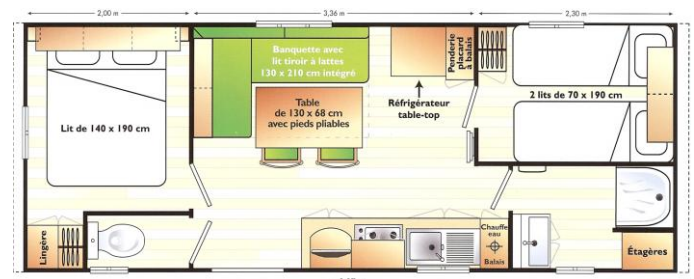

## MOBILE-HOME

MARQUE : IRM  
MODELE : TITANIA

DIMENSION EXT. : **8,00M x 3,00M**  
ANNEE DE FABRICATION : **MARS 2009**

EMPLACEMENTS : 112 ET 113

- ✓ Ch 1 : 1 lit 2 places 140 x 190 cm
- ✓ Ch 2 : 2 lits individuels (70x190)
- ✓ Convecteur électrique 500w

### COIN SEJOUR

- ✓ Banquette en L
- ✓ 1 table + 2 chaises
- ✓ Convecteur électrique 1000w

### DEUX CHAMBRES SEPARÉES

- ✓ Oreillers et couettes fournis

Housses couettes obligatoires  
200x200 ; 140x200