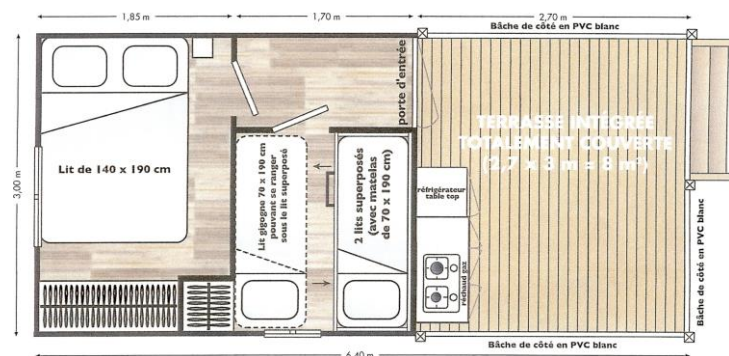

Les Clarines

Camping Caravaneige

MOBILE-HOME

MARQUE : **IRM**
MODELE : **VACANCIALE**

DIMENSION EXT. : **6,40M X 3,00M**
ANNEE DE FABRICATION : **MARS 2010**

EMPLACEMENTS : 033 ET 034

MOBILE-HOME SANS SANITAIRE

COIN TERRASSE

Terrasse intégrée de 8 m² (3m x 2,70m), totalement couverte et fermable avec des bâches PVC, comprenant :

- ✓ Réchaud 2 feux gaz
- ✓ Cafetière électrique
- ✓ Réfrigérateur table top
- ✓ Meuble de rangement avec vaisselle, batterie de cuisine, pour 4 personnes
- ✓ 1 table avec 4 chaises

DEUX CHAMBRES SEPARÉES

- ✓ Oreillers et couettes fournis
- Housses couettes obligatoires

CHAMBRE PARENTS

- ✓ 1 lit 140 x 190 + 1 chevet
- ✓ 2 grandes étagères ouvertes
- ✓ Emplacement lit bébé
- ✓ 1 convecteur 500W

CHAMBRE ENFANTS

- ✓ 2 lits superposés (70x190)
Le lit du haut ne convient pas aux enfants de moins de 6 ans et de plus de 50 kg.
- ✓ 2 étagères ouvertes
- ✓ 1 convecteur 500W

AUTRES EQUIPEMENTS

- ✓ Etendoir à linge
- ✓ Aspirateur à disposition à la réception